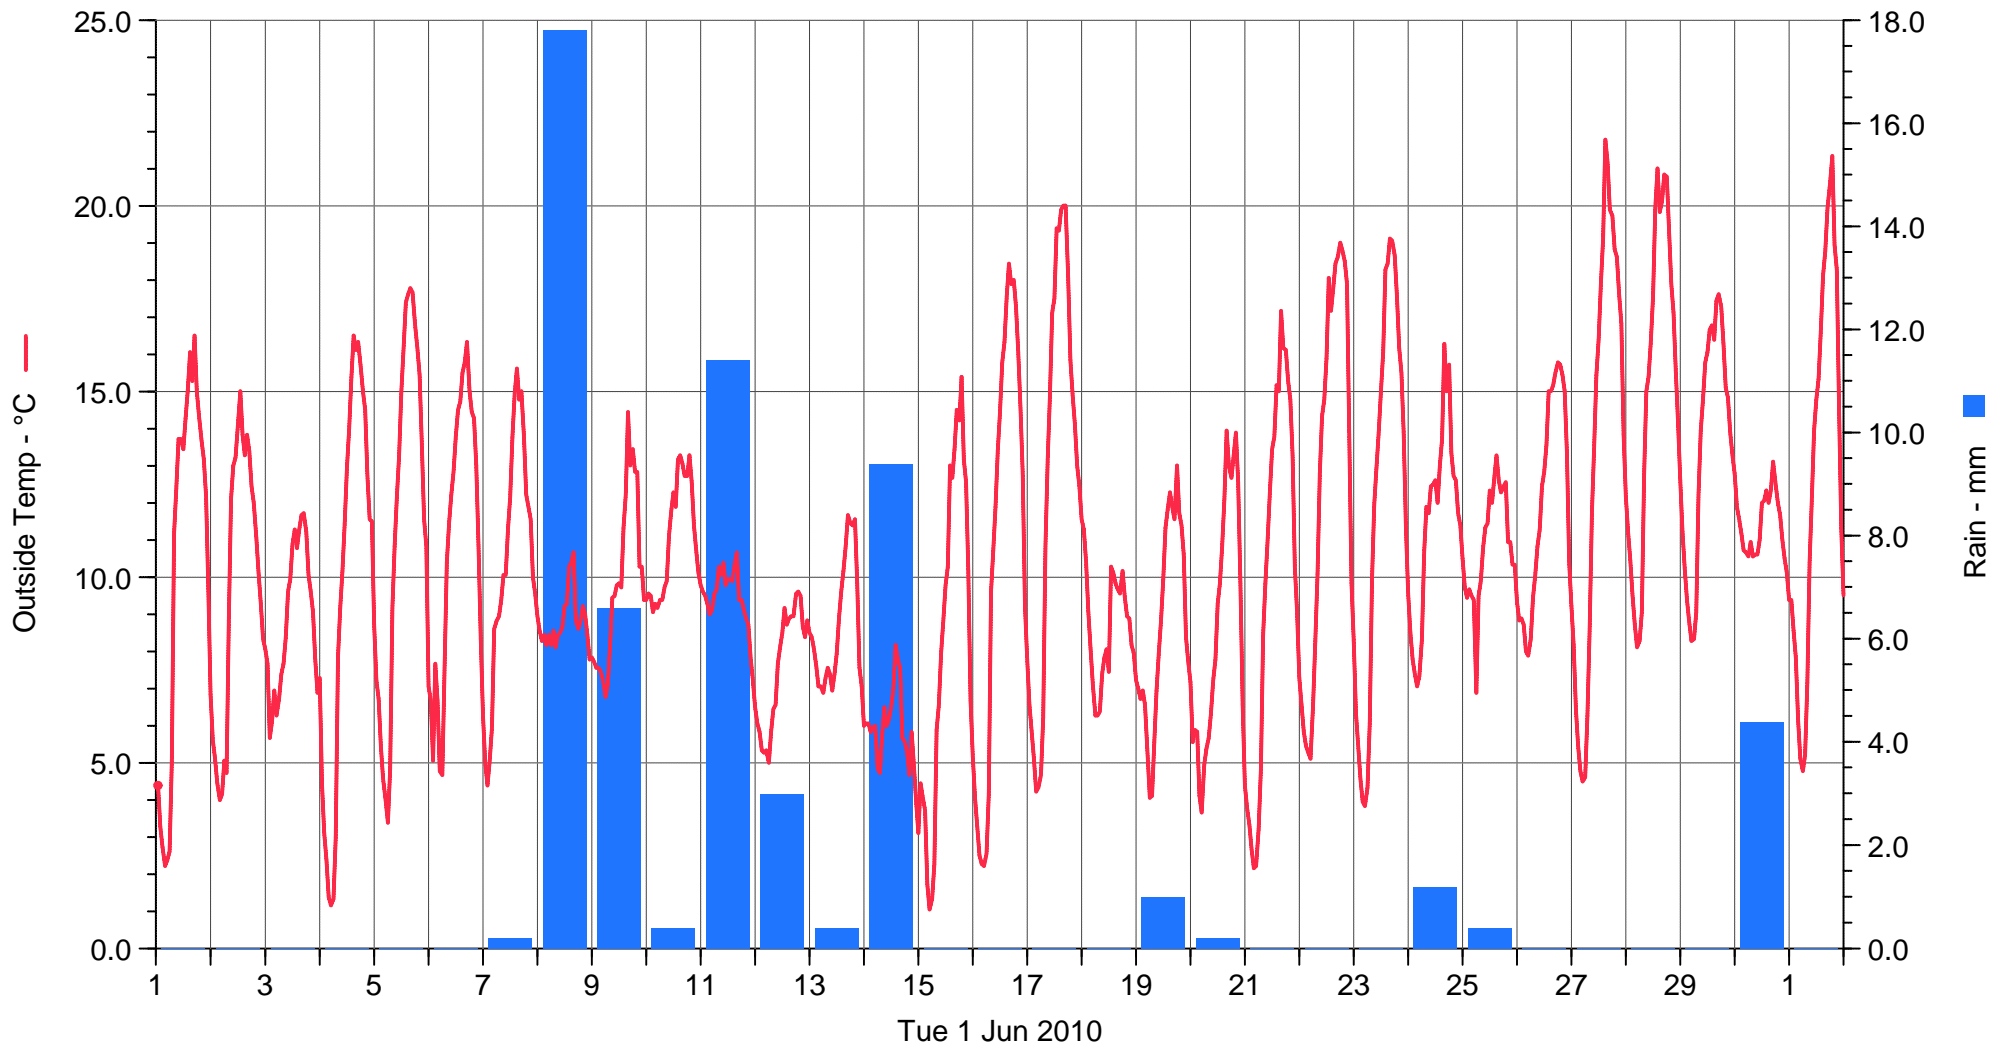

Bergabu

■ Outside Temp ■ Rain