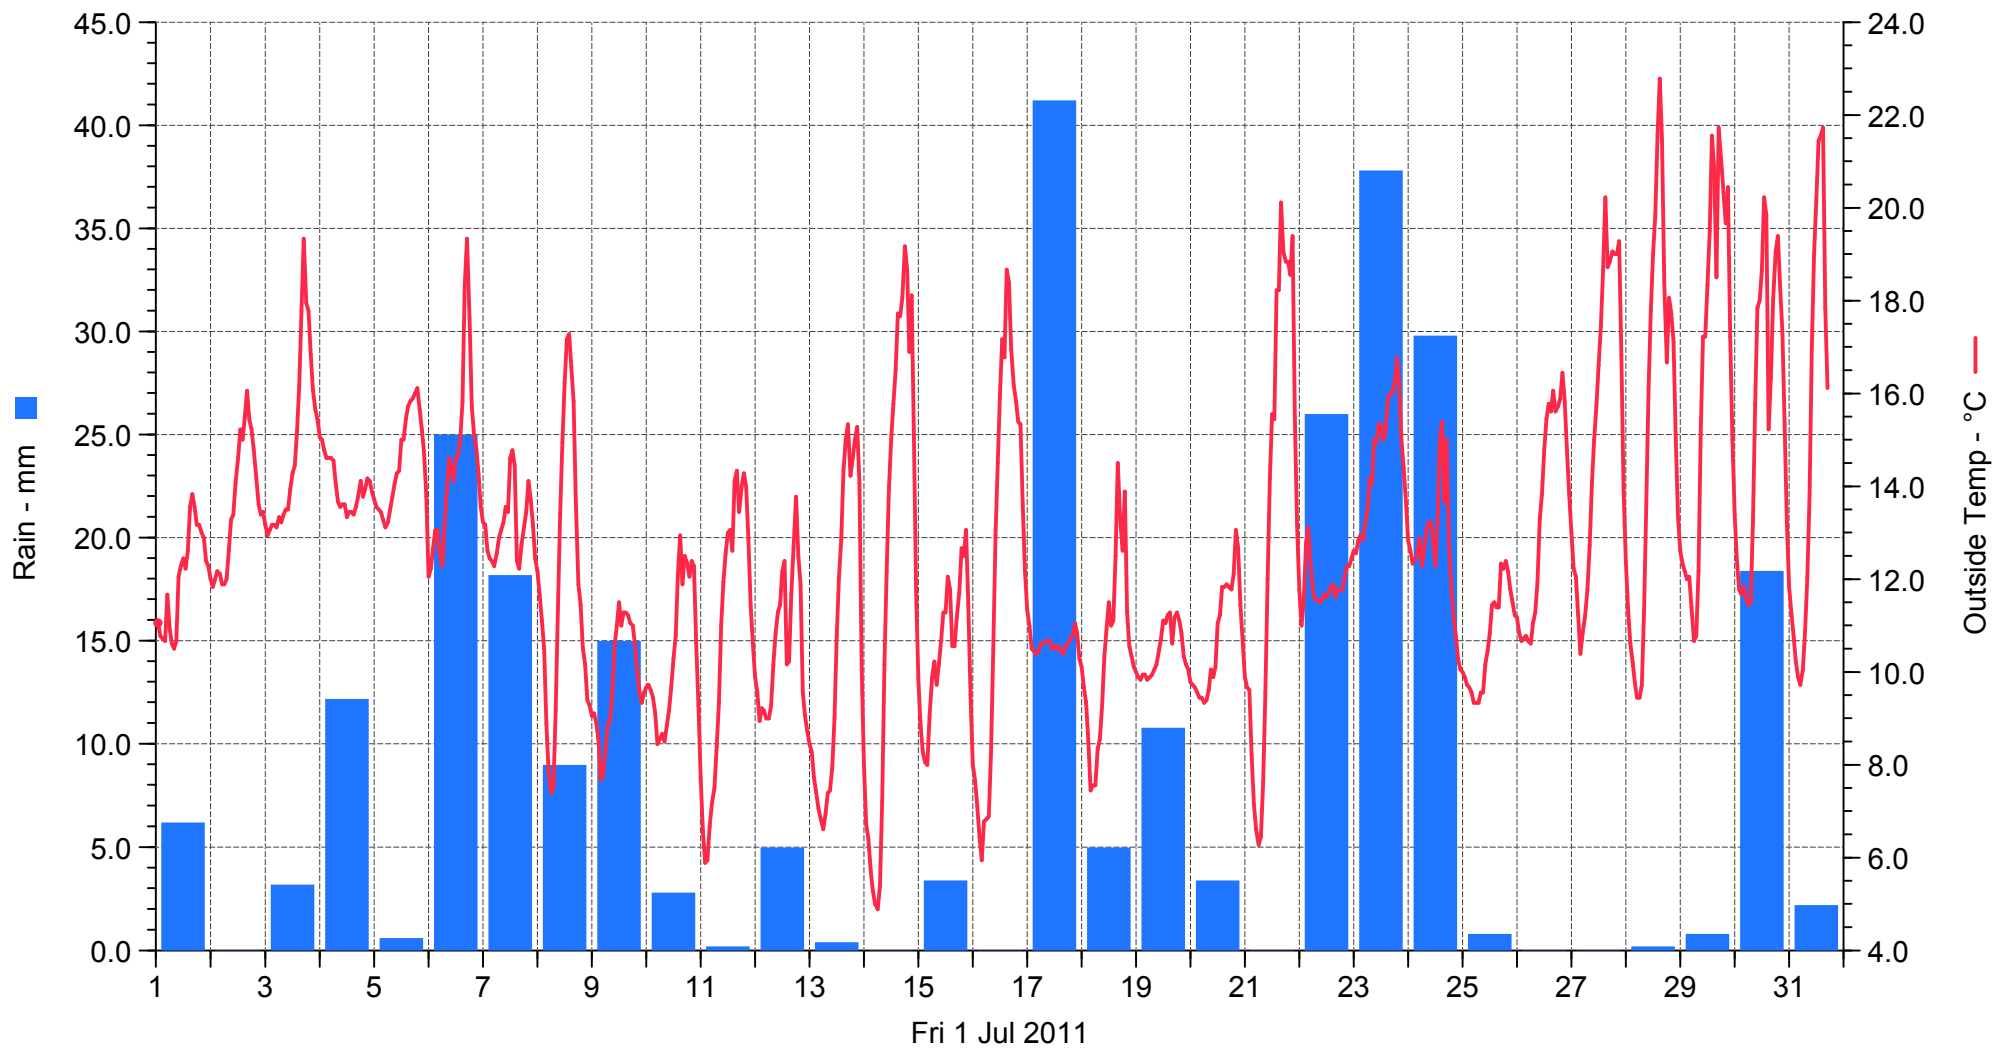

Bergabu

■ Outside Temp ■ Rain