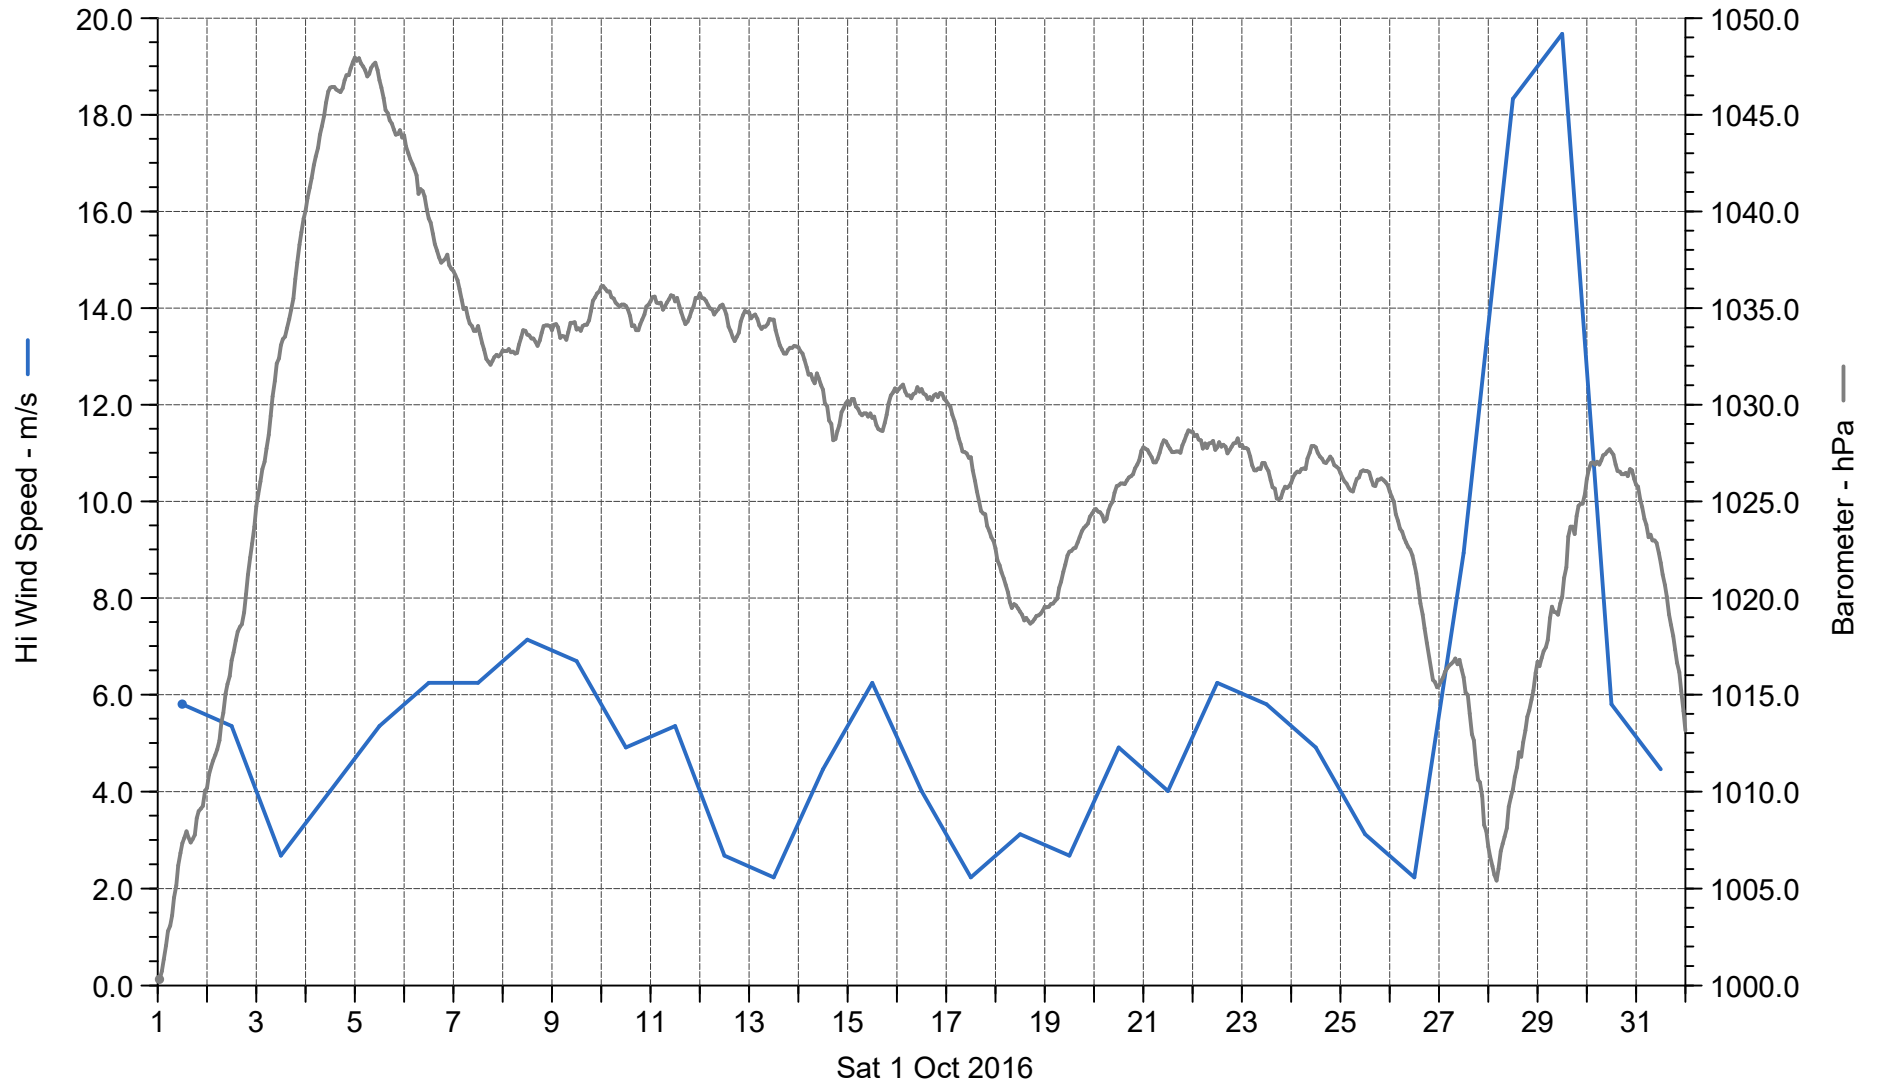

# Bergabu

■ Hi Wind Speed ■ Barometer