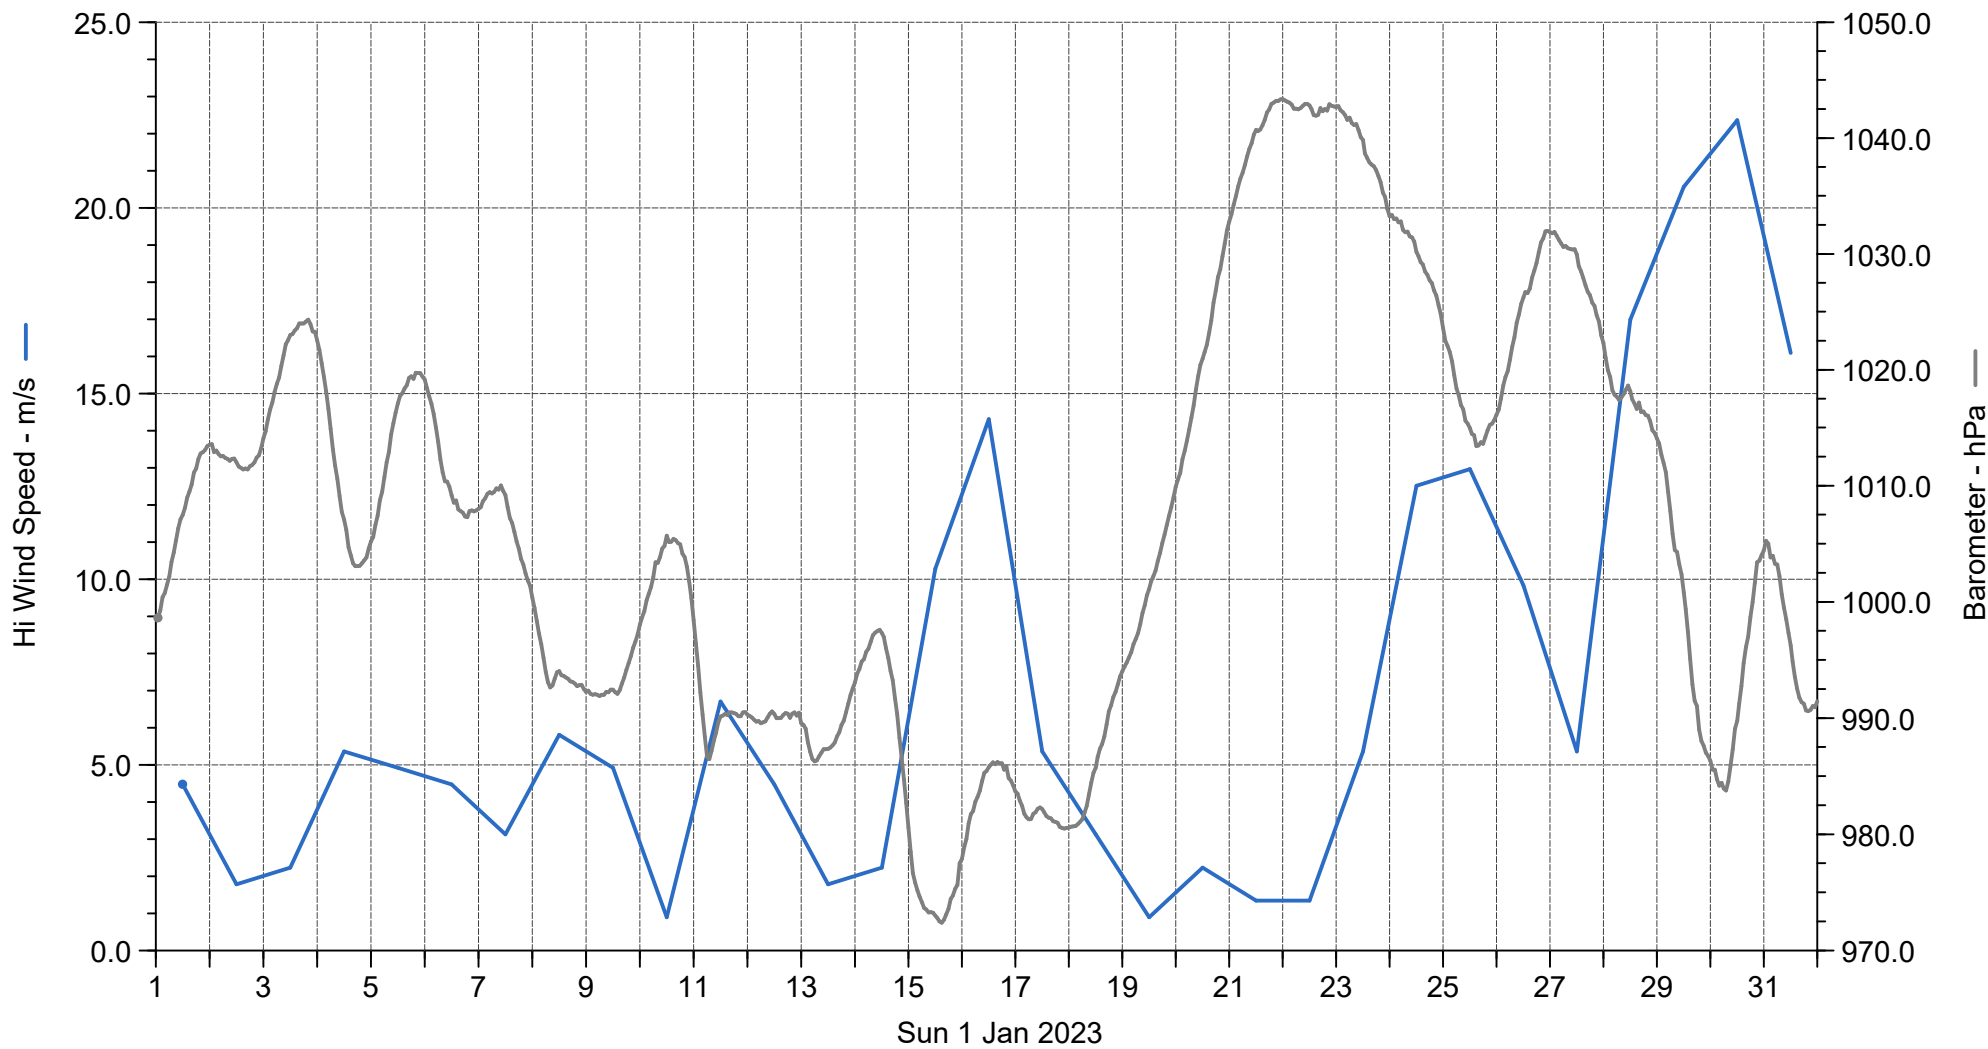

# Bergabu

■ Hi Wind Speed ■ Barometer