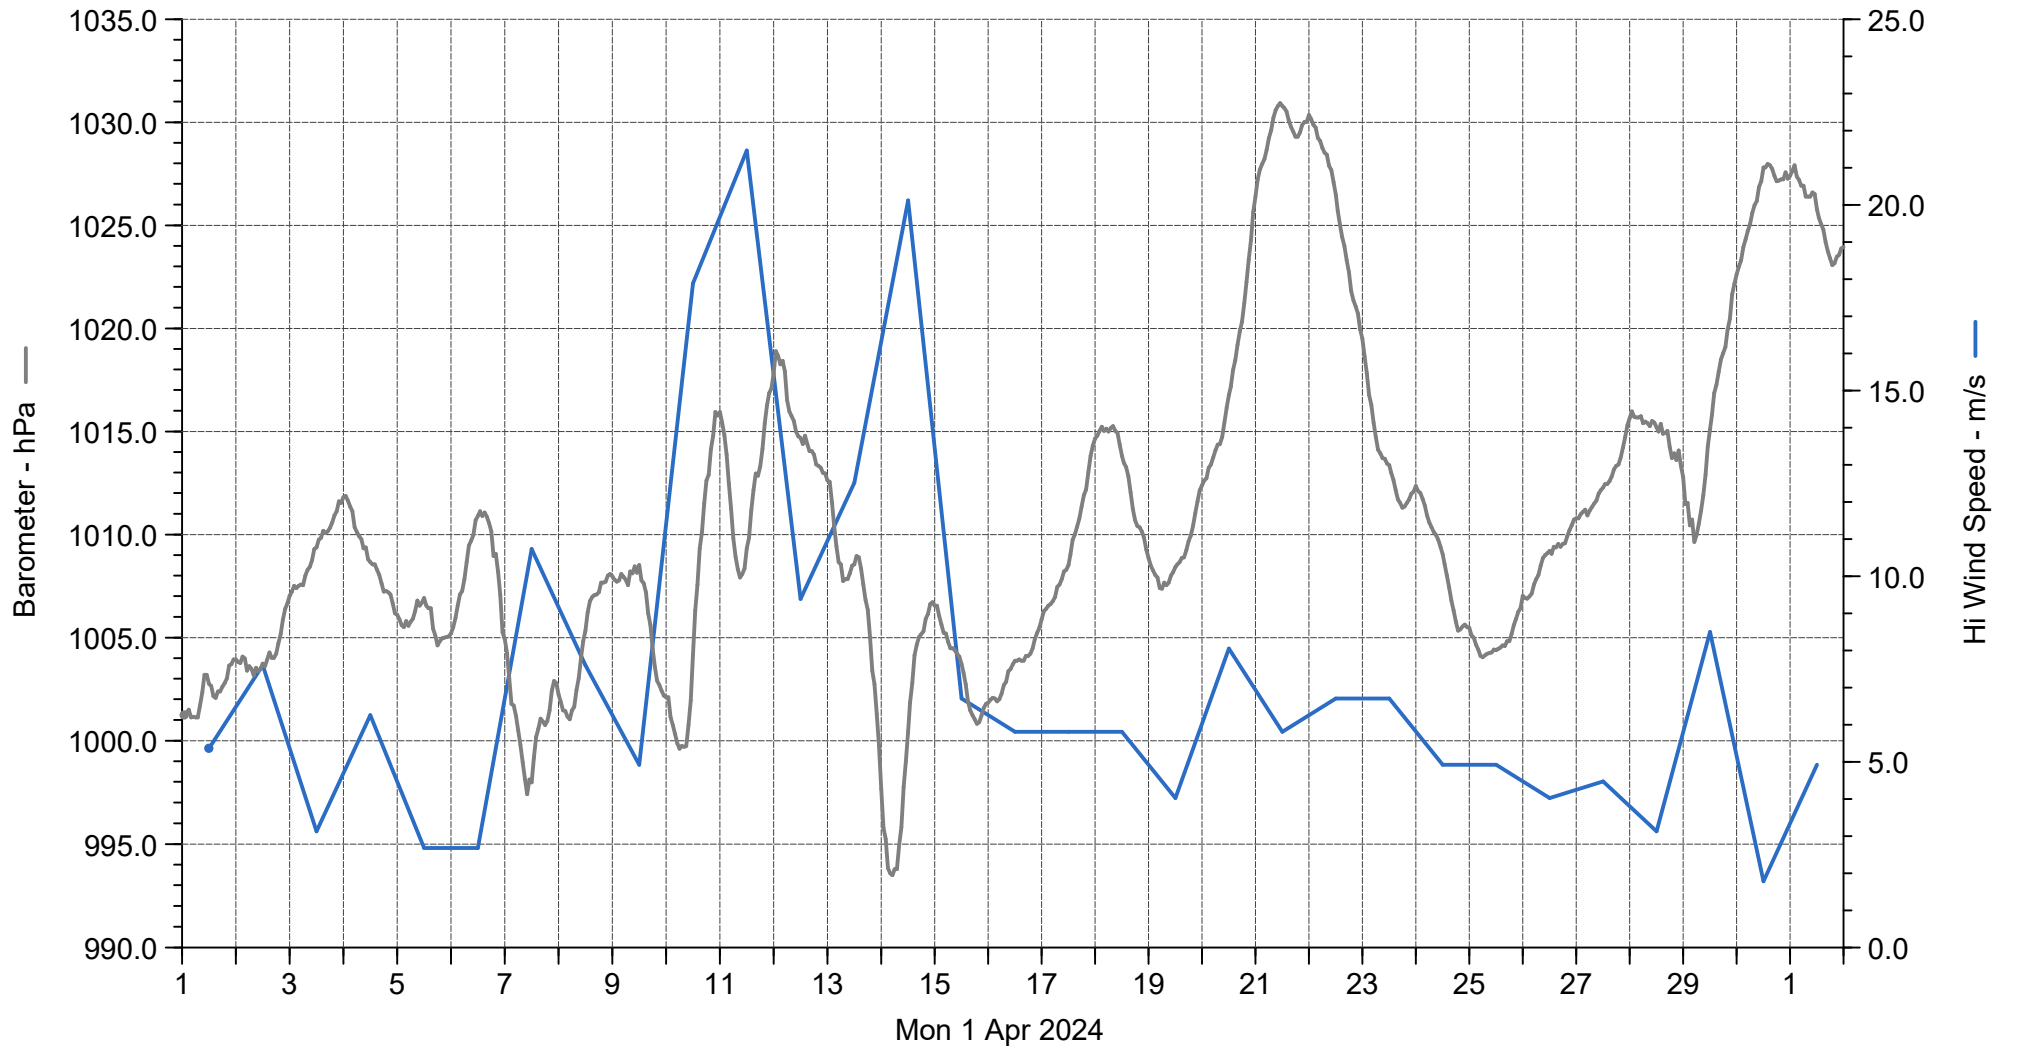

# Bergabu

■ Hi Wind Speed ■ Barometer